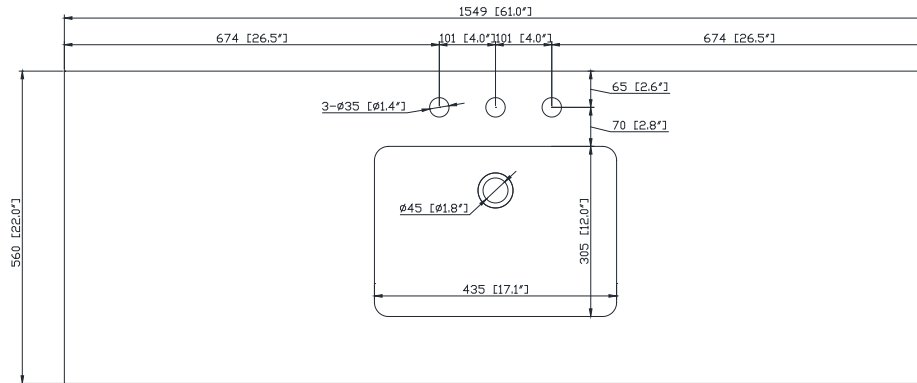

Colors / Couleurs

- Brushed Oak / Chêne brossé

Nominal Dimension / Dimension Nominale

- 60W x 21D x 34H inches | 1524 x 533x 864 mm

Caractéristiques

- Structure en bois de peuplier massif, MDF plaqué chêne
- 2 portes à fermeture en douceur
- 7 tiroirs à fermeture en douceur
- Quincaillerie au fini noir
- La vanité peut accueillir des éviers encastrés simples
- Niveleurs de hauteur réglables

- Top cutout for single undermount Rectangular Sink
- Top pre-drilled for 8" widespread faucet
- 4" backsplash included

Caractéristiques

- Découpe supérieure pour évier rectangulaire encastré simple
- Haut pré-percé pour robinet large de 8 "
- Dosseret de 4 "inclus

Colors / Couleurs

- Cala White / Cala Blanc
- Carrara White / Blanc de Carrare

Nominal Dimension / Dimension Nominale

- 61W x 22D x 8.7H inches | 1549 x 560 x 221 mm

Product Diagrams / Diagrammes Produit

Top / Haut