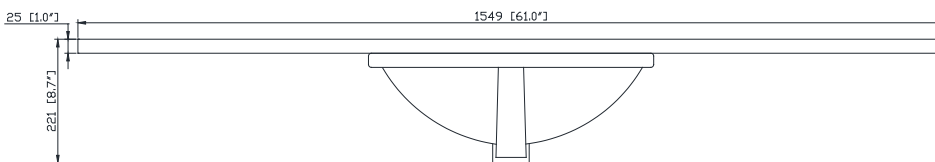

Colors / Couleurs

- Brushed Oak / Chêne brossé

Nominal Dimension / Dimension Nominale

- 60W x 21D x 34H inches | 1524 x 533x 864 mm

Caractéristiques

- Structure en bois de peuplier massif, MDF plaqué chêne
- 2 portes à fermeture en douceur
- 7 tiroirs à fermeture en douceur
- Quincaillerie au fini noir
- La vanité peut accueillir des éviers encastrés simples
- Niveleurs de hauteur réglables

- Top cutout for single undermount Rectangular Sink
- Top pre-drilled for 8" widespread faucet
- 4" backsplash included

Caractéristiques

- Découpe supérieure pour évier rectangulaire encastré simple
- Haut pré-percé pour robinet large de 8 "
- Dosseret de 4 "inclus

Colors / Couleurs

- Cala White / Cala Blanc
- Carrara White / Blanc de Carrare

Nominal Dimension / Dimension Nominale

- 61W x 22D x 8.7H inches | 1549 x 560 x 221 mm

Product Diagrams / Diagrammes Produit

Top / Haut