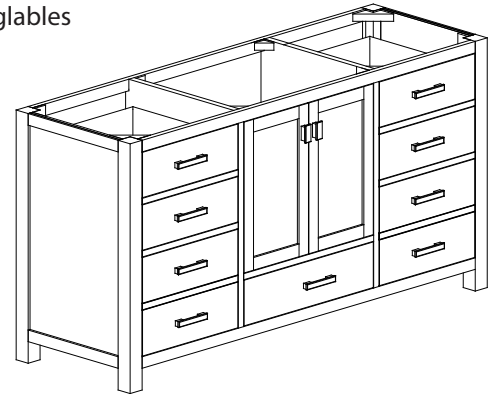

Avanity

MODERO-V60-OA-A

Features

- Solid poplar wood frame, Oak veneer MDF
- 2 soft-close doors
- 7 soft-close drawers
- Black finish hardware
- Vanity accomodates single undermount sinks
- Adjustable height levelers

Colors / Couleurs

- Brushed Oak / Chêne brossé

Nominal Dimension / Dimension Nominale

- 60W x 21D x 34H inches | 1524 x 533x 864 mm

Caractéristiques

- Structure en bois de peuplier massif, MDF plaqué chêne
- 2 portes à fermeture en douceur
- 7 tiroirs à fermeture en douceur
- Quincaillerie au fini noir
- La vanité peut accueillir des éviers encastrés simples
- Niveleurs de hauteur réglables

Product Diagrams / Diagrammes Produit

Front / Devant

Back / Derrière

Side / Côté

Top / Haut

Avanity

EUT61CW-1RS
SUT61CW-1RS

Features

- Top cutout for single undermount Rectangular Sink
- Top pre-drilled for 8" widespread faucet
- 4" backsplash included

Caractéristiques

- Découpe supérieure pour évier rectangulaire encastré simple
- Haut pré-percé pour robinet large de 8 "
- Dosseret de 4 "inclus