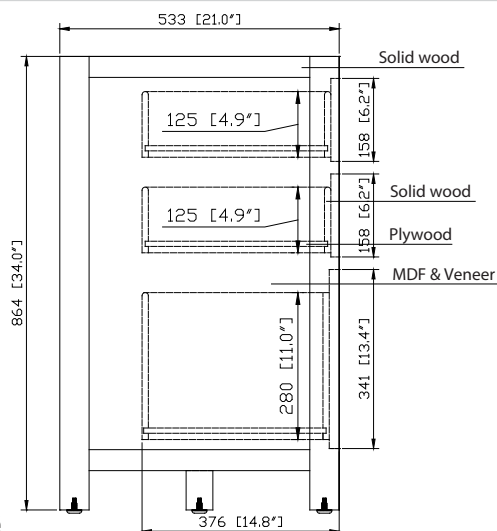

Colors / Couleurs

- Brushed Oak / Chêne brossé

Nominal Dimension / Dimension Nominale

- 60W x 21D x 34H inches | 1524 x 533x 864 mm

Caractéristiques

- Structure en bois de peuplier massif, MDF plaqué chêne
- 2 portes à fermeture en douceur
- 7 tiroirs à fermeture en douceur
- Quincaillerie au fini noir
- La vanité peut accueillir des éviers encastrés simples
- Niveleurs de hauteur réglables

Product Diagrams / Diagrammes Produit

Front / Devant

Back / Derrière

Side / Côté

Top / Haut

Avanity

EUT61CW-1RS
SUT61CW-1RS

Features

- Top cutout for single undermount Rectangular Sink
- Top pre-drilled for 8" widespread faucet
- 4" backsplash included

Caractéristiques

- Découpe supérieure pour évier rectangulaire encastré simple
- Haut pré-percé pour robinet large de 8 "
- Dosseret de 4 "inclus

Colors / Couleurs

- Cala White / Cala Blanc
- Carrara White / Blanc de Carrare

Nominal Dimension / Dimension Nominale

- 61W x 22D x 8.7H inches | 1549 x 560 x 221 mm

Product Diagrams / Diagrammes Produit

Top / Haut