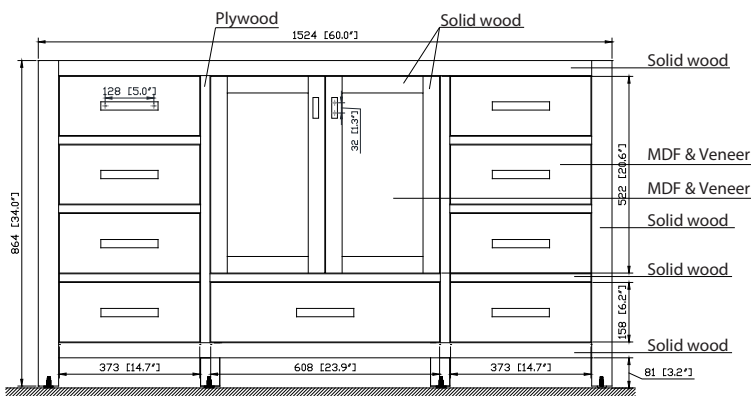

Product Diagrams / Diagrammes Produit

Front / Devant