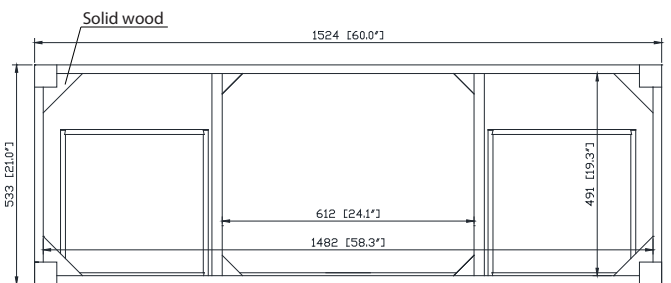

Colors / Couleurs

- Brushed Oak / Chêne brossé

Nominal Dimension / Dimension Nominale

- 60W x 21D x 34H inches | 1524 x 533x 864 mm

Caractéristiques

- Structure en bois de peuplier massif, MDF plaqué chêne
- 2 portes à fermeture en douceur
- 7 tiroirs à fermeture en douceur
- Quincaillerie au fini noir
- La vanité peut accueillir des éviers encastrés simples
- Niveleurs de hauteur réglables

Product Diagrams / Diagrammes Produit

Front / Devant

Back / Derrière

Side / Côté

Top / Haut

Avanity

EUT61CW-1RS
SUT61CW-1RS

Features

- Top cutout for single undermount Rectangular Sink
- Top pre-drilled for 8" widespread faucet
- 4" backsplash included

Caractéristiques

- Découpe supérieure pour évier rectangulaire encastré simple
- Haut pré-percé pour robinet large de 8 "
- Dosseret de 4 "inclus

Colors / Couleurs

- Cala White / Cala Blanc
- Carrara White / Blanc de Carrare

Nominal Dimension / Dimension Nominale

- 61W x 22D x 8.7H inches | 1549 x 560 x 221 mm

Product Diagrams / Diagrammes Produit

Top / Haut