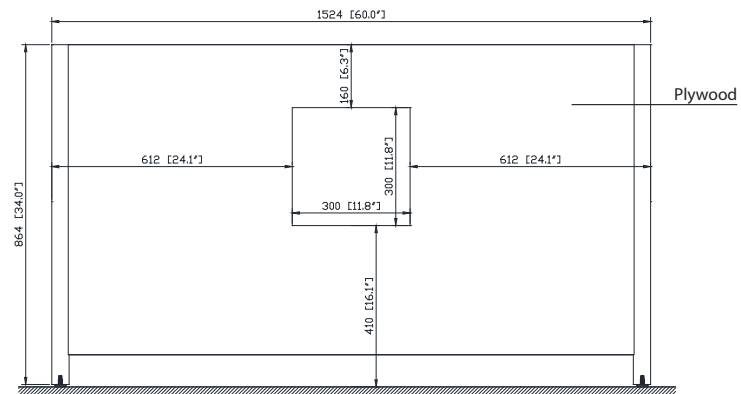

Back / Derrière