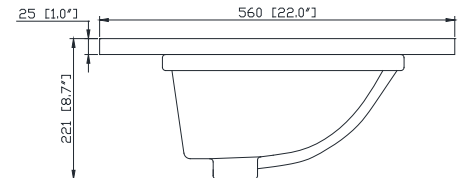

Avanity

EUT61CW-1RS
SUT61CW-1RS

Features

- Top cutout for single undermount Rectangular Sink
- Top pre-drilled for 8" widespread faucet
- 4" backsplash included

Caractéristiques

- Découpe supérieure pour évier rectangulaire encastré simple
- Haut pré-percé pour robinet large de 8 "
- Dosseret de 4 "inclus

Colors / Couleurs

- Cala White / Cala Blanc
- Carrara White / Blanc de Carrare

Nominal Dimension / Dimension Nominale

- 61W x 22D x 8.7H inches | 1549 x 560 x 221 mm

Product Diagrams / Diagrammes Produit

Front / De face

Side / Côté